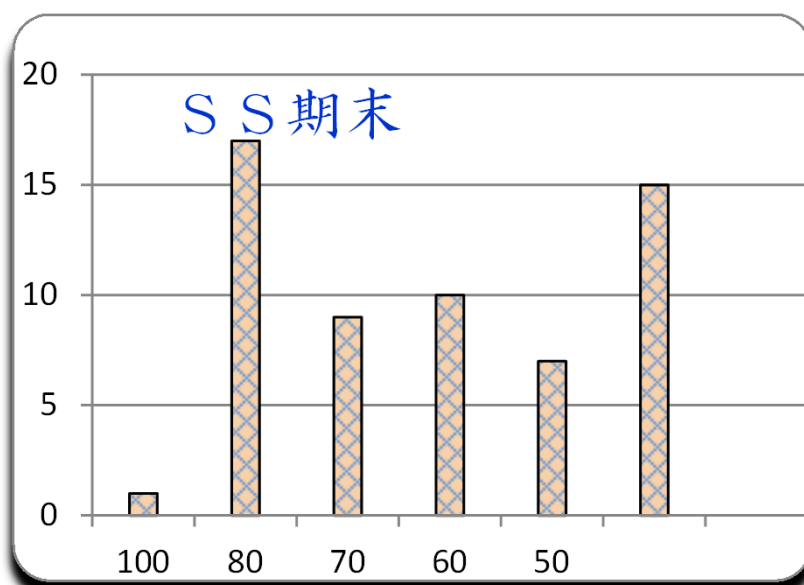

平成28年8月5日

参加者 60 名

平均 63.3

MAX 100

MIN 15

標準偏差 22.7

10,000 点満点

ランク	ネーム	得点	平均点	累積点	順位
1	v o y	100	93	9285	1
2	キャタピラ	95	88	8825	2
2	キリン	95	86	8555	3
2	るか	95	80	8030	5
2	マッチ	95	80	7955	6
2	もが	95	65	6465	20
7	レイ	90	79	7920	7
7	めしだ	90	74	7400	12
7	大納言	90	66	6615	18
7	たむらはる	90	64	6380	22
11	れい	85	81	8105	4
11	ガカタンポ	85	79	7865	8
11	だぼ	85	74	7430	11
11	ナベ	85	67	6690	17
11	かんちゃん	85	66	6590	19
11	バッテリー	85	50	5005	38
17	ジロウ	80	75	7510	9
17	みはじ	80	62	6175	26
19	もめん	75	75	7480	10
19	むぎ	75	71	7095	13
19	めんま	75	70	6990	14
19	ぽんで!	75	63	6250	25
19	とくにない	75	51	5090	37
19	さちこ	75	49	4890	41
25	ホシー	70	70	6985	15
25	ジョー	70	60	5975	27
25	こむぎ	70	55	5510	31
25	はやてて	70	45	4465	45

ランク	ネーム	得点	平均点	累積点	順位
29	めきょっ!	65	57	5735	28
29	ケン	65	57	5715	29
31	はぐみ	60	64	6395	21
31	カッキー	60	63	6275	24
31	E m o	60	56	5595	30
31	ハッシー	60	54	5400	32
31	ジーク	60	52	5205	34
31	ぱな	60	52	5190	35
31	しらたき	60	51	5110	36
31	m o s h i	60	42	4155	49
39	わか	55	67	6735	16
39	みみさき	55	63	6305	23
39	けいちゃん	55	48	4765	42
42	すみちゃん	50	54	5395	33
42	ヤマ	50	46	4560	44
42	はんぺん	50	44	4410	46
42	ぶーつく	50	44	4400	47
46	おわへい	45	50	4960	39
46	ドジョウ	45	36	3630	51
46	カズ	45	34	3425	52
46	ふじお	45	31	3080	54
50	タマゴン	40	48	4760	43
51	葉月	35	49	4910	40
51	t a c o s	35	43	4290	48
51	モリレフェ	35	30	2975	55
54	じろりあん	30	23	2340	58
55	R 3 H A B	25	40	4030	50
55	なまず	25	29	2900	56
55	ロイド	25	22	2165	59
58	ゴロー	20	31	3120	53
58	キム	20	19	1870	60
60	ゆっちょ	15	25	2495	57