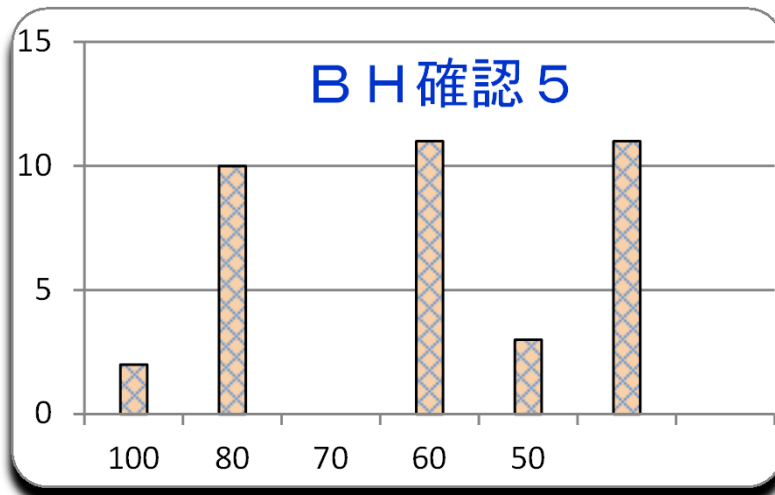

第 7 回
平成28年11月11日

参加者	37 名
平均	60.3
MAX	100
MIN	15
標準偏差	21.6

2,500 点満点

ランク	ネーム	得点	平均点	累積点	順位
1	Shin.	100	71	1565	17
1	maple	100	58	990	32
3	Y. K	85	72	1480	21
4	COCO	80	89	2235	1
4	あごご	80	80	2200	3
4	ホッシー	80	83	2145	4
4	こじろう	80	80	2100	6
4	レオ畑中	80	89	1935	8
4	なな	80	76	1840	11
4	キョウ	80	66	1590	15
4	おじや	80	62	1530	19
4	斉楠	80	62	1130	29
13	まりも	65	89	2235	1
13	ポケット	65	83	2145	4
13	マッチ	65	77	2055	7
13	TPP	65	66	1890	9
13	ヒズ	65	83	1845	10
13	あおば	65	73	1695	13
13	nao	65	72	1580	16
13	ココア	65	66	1490	20
13	T. K	65	52	1480	21
13	やまちゃん	65	61	1415	23
13	右ひぎ	65	39	1185	28
24	啓人	50	53	1695	13
24	ハム	50	71	1565	17
24	さかき	50	33	300	40
27	モノ	45	27	1105	30
27	たまごん	45	37	955	34
29	彼月	35	63	1245	26
29	脳震	35	49	985	33
29	モールシュ	35	27	905	36
32	右ひじ	30	41	1315	24

ランク	ネーム	得点	平均点	累積点	順位		
32	アンデス	30	50	1300	25		
32	おわへい	30	41	915	35		
32	太郎	30	31	875	37		
32	ジーク	30	29	735	38		
37	メガネ	15	35	1025	31		
問		1	2	3	4	5	6
正解		4	4	2	2	2	5
正解率		86%	11%	81%	62%	57%	76%
肢 1			4	2	7	3	
肢 2		2	5	30	23	21	2
肢 3		3	5		2	8	7
肢 4		32	4	4	2	2	
肢 5			19	1	3	3	28
配点		15	20	15	15	15	20