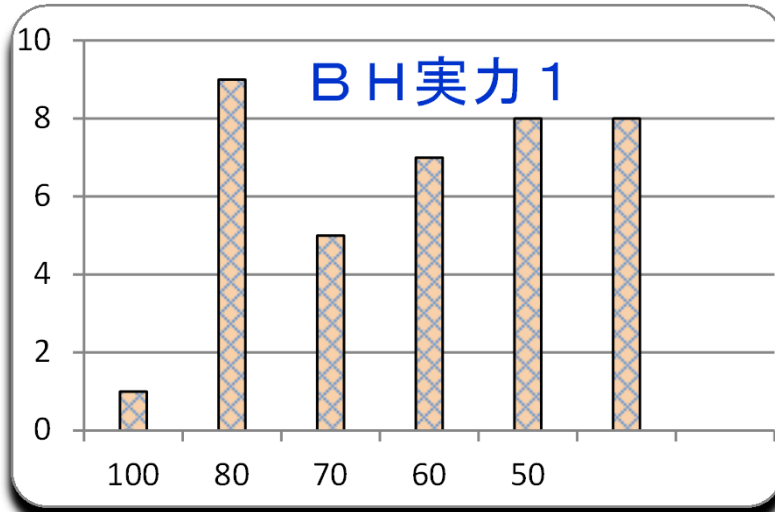

第 5 回
平成28年10月21日

| | |
|------|------|
| 参加者 | 38名 |
| 平均 | 61.3 |
| MAX | 100 |
| MIN | 20 |
| 標準偏差 | 21.3 |

1,900 点満点

| ランク | ネーム | 得点 | 平均点 | 累積点 | 順位 |
|-----|----------|-----|-----|------|----|
| 1 | あごご | 100 | 73 | 1660 | 3 |
| 2 | まりも | 90 | 100 | 1800 | 1 |
| 2 | C O C O | 90 | 88 | 1695 | 2 |
| 2 | ポケット | 90 | 83 | 1650 | 4 |
| 2 | マッチ | 90 | 80 | 1620 | 5 |
| 2 | こじろう | 90 | 80 | 1620 | 5 |
| 2 | ホッシー | 90 | 78 | 1605 | 7 |
| 2 | T P P | 90 | 65 | 1485 | 9 |
| 2 | 啓人 | 90 | 55 | 1395 | 10 |
| 10 | ンゴゴー | 80 | 83 | 1550 | 8 |
| 11 | なな | 70 | 67 | 1300 | 13 |
| 11 | T. K | 70 | 48 | 1135 | 19 |
| 11 | 右ひじ | 70 | 42 | 1075 | 22 |
| 11 | アンデス | 70 | 33 | 1000 | 26 |
| 11 | モノ | 70 | 20 | 880 | 31 |
| 16 | レオ畑中 | 60 | 88 | 1395 | 10 |
| 16 | ヒズ | 60 | 83 | 1350 | 12 |
| 16 | おじや | 60 | 77 | 1290 | 14 |
| 16 | あおば | 60 | 67 | 1200 | 15 |
| 16 | キョウ | 60 | 62 | 1155 | 18 |
| 16 | M a x | 60 | 45 | 1005 | 25 |
| 16 | 右ひぎ | 60 | 33 | 900 | 29 |
| 23 | n a o | 50 | 77 | 1190 | 16 |
| 23 | ハム | 50 | 73 | 1160 | 17 |
| 23 | やまちゃん | 50 | 68 | 1115 | 20 |
| 23 | ココア | 50 | 65 | 1085 | 21 |
| 23 | S h i n. | 50 | 62 | 1055 | 24 |
| 23 | メガネ | 50 | 48 | 935 | 28 |
| 23 | モールシュ | 50 | 33 | 800 | 32 |
| 23 | 太郎 | 50 | 15 | 635 | 36 |
| 31 | Y. K | 40 | 75 | 1075 | 22 |