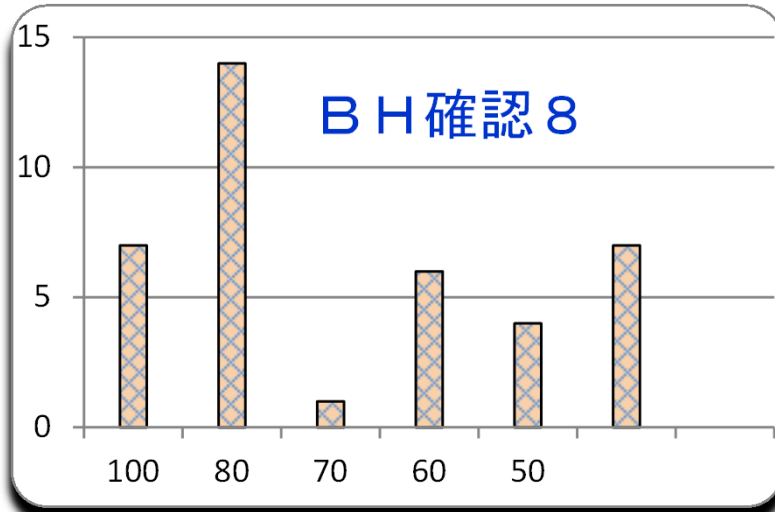

第 12 回
平成28年12月16日

参加者	39 名
平均	71.5
MAX	100
MIN	30
標準偏差	21.9

5,400 点満点

ランク	ネーム	得点	平均点	累積点	順位
1	ホッシー	100	84	4425	2
1	マッチ	100	81	4350	4
1	レオ畑中	100	93	4235	6
1	ココア	100	70	3580	15
1	Shin.	100	69	3450	17
1	maple	100	68	3125	18
1	斉楠	100	82	2330	31
8	あごご	85	86	4655	1
8	まりも	85	90	4290	5
8	ポケット	85	79	4090	8
8	なな	85	76	4030	9
8	あおば	85	79	3905	11
8	啓人	85	66	3690	13
8	キョウ	85	75	3100	19
8	彼月	85	66	2690	24
8	nao	85	76	2490	27
8	Max	85	61	2395	29
18	こじろう	80	76	4115	7
18	TPP	80	74	3985	10
18	T. K	80	66	3675	14
18	Y. K	80	65	3460	16
22	モノ	70	40	2660	25
23	ヒズ	65	83	3695	12
23	おじや	65	64	2835	23
23	おわへい	65	39	2545	26
23	右ひぎ	65	44	2415	28
23	ジーク	65	37	1280	39
28	ンゴゴー	60	75	2875	22
29	COCO	50	83	4380	3
29	やまちゃん	50	53	2960	20
29	アンデス	50	45	2345	30

ランク	ネーム	得点	平均点	累積点	順位		
29	メガネ	50	38	2115	33		
33	ハム	45	56	2935	21		
33	太郎	45	36	2065	34		
33	YUKI	45	69	1745	37		
36	脳震	35	47	1990	35		
36	右ひじ	35	41	1990	35		
38	たまごん	30	37	2285	32		
38	さかき	30	36	1240	40		
問		1	2	3	4	5	6
正解		5	4	5	6	2	2
正解率		77%	74%	82%	100%	56%	44%
肢 1		3	4	1		2	
肢 2		2	4			22	17
肢 3		3	2	4		7	15
肢 4		1	29	2		2	5
肢 5		30		32		6	2
配点		15	20	15	15	20	15