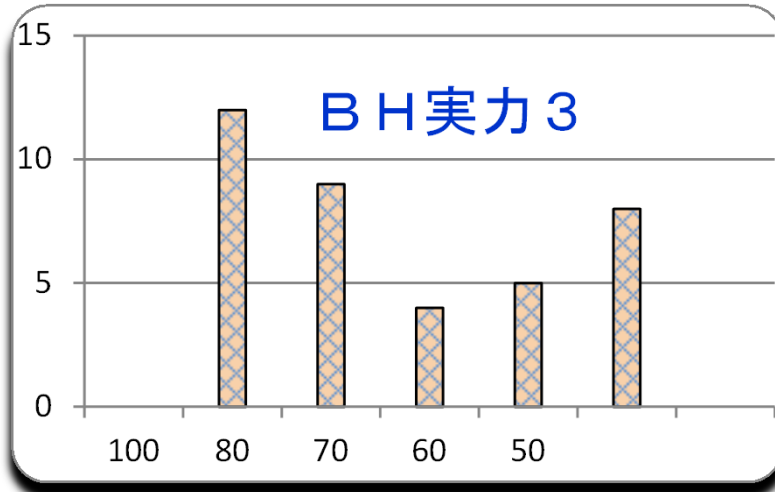

第 11 回  
平成28年12月9日

参加者	38 名
平均	62.9
MAX	90
MIN	30
標準偏差	17.7

5,100 点満点

ランク	ネーム	得点	平均点	累積点	順位
1	ホッシー	90	82	4125	3
1	斉楠	90	78	2030	32
3	あごご	80	86	4400	1
3	C O C O	80	87	4230	2
3	マッチ	80	79	4050	4
3	まりも	80	91	4035	5
3	レオ畑中	80	92	3935	6
3	ポケット	80	78	3835	8
3	あおば	80	79	3650	11
3	ココア	80	66	3280	15
3	Y. K	80	63	3220	16
3	m a p l e	80	63	2825	19
13	こじろう	70	75	3875	7
13	なな	70	75	3775	9
13	T P P	70	74	3745	10
13	ヒズ	70	86	3500	12
13	T. K	70	64	3435	13
13	S h i n.	70	64	3150	17
13	キョウ	70	74	2845	18
13	おわへい	70	36	2350	26
13	M a x	70	56	2140	31
22	啓人	60	64	3435	13
22	彼月	60	64	2435	25
22	脳震	60	49	1885	35
22	さかき	60	38	1150	39
26	やまちゃん	50	53	2810	20
26	ハム	50	57	2800	21
26	ンゴゴー	50	78	2695	22
26	モノ	50	36	2450	24
26	右ひぎ	50	40	2220	28
31	おじや	40	63	2640	23
31	アンデス	40	44	2195	29

ランク	ネーム	得点	平均点		累積点		順位				
31	たまごん	40	38		2195		29				
31	太郎	40	35		1930		34				
31	YUKI	40	74		1610		37				
36	メガネ	30	36		1965		33				
36	右ひじ	30	42		1885		35				
36	モールシュ	30	28		1510		38				
問		1	2	3	4	5	6	7	8	9	10
正解		6	2	5	4	1	4	5	4	1	4
正解率		100%	79%	79%	61%	34%	63%	29%	95%	76%	13%
肢 1				2	8	13	2			29	27
肢 2			30	3	2	1	3	12	1	1	4
肢 3			3	2	2	9	4	2		4	
肢 4			4	1	23	7	24	13	36	3	5
肢 5			1	30	3	8	5	11	1	1	2
配点		10	10	10	10	10	10	10	10	10	10